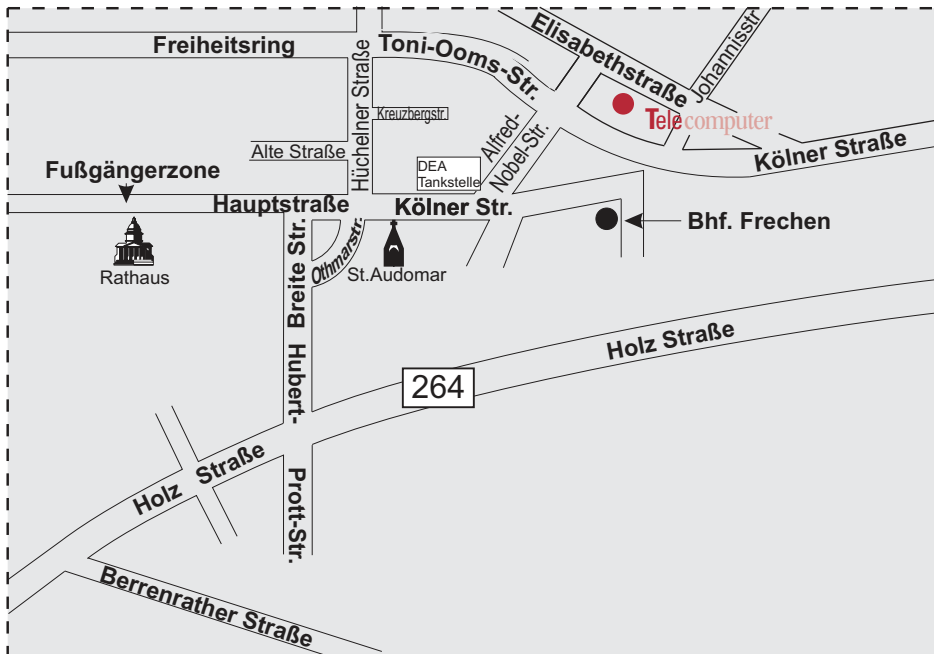

Bildausschnitt