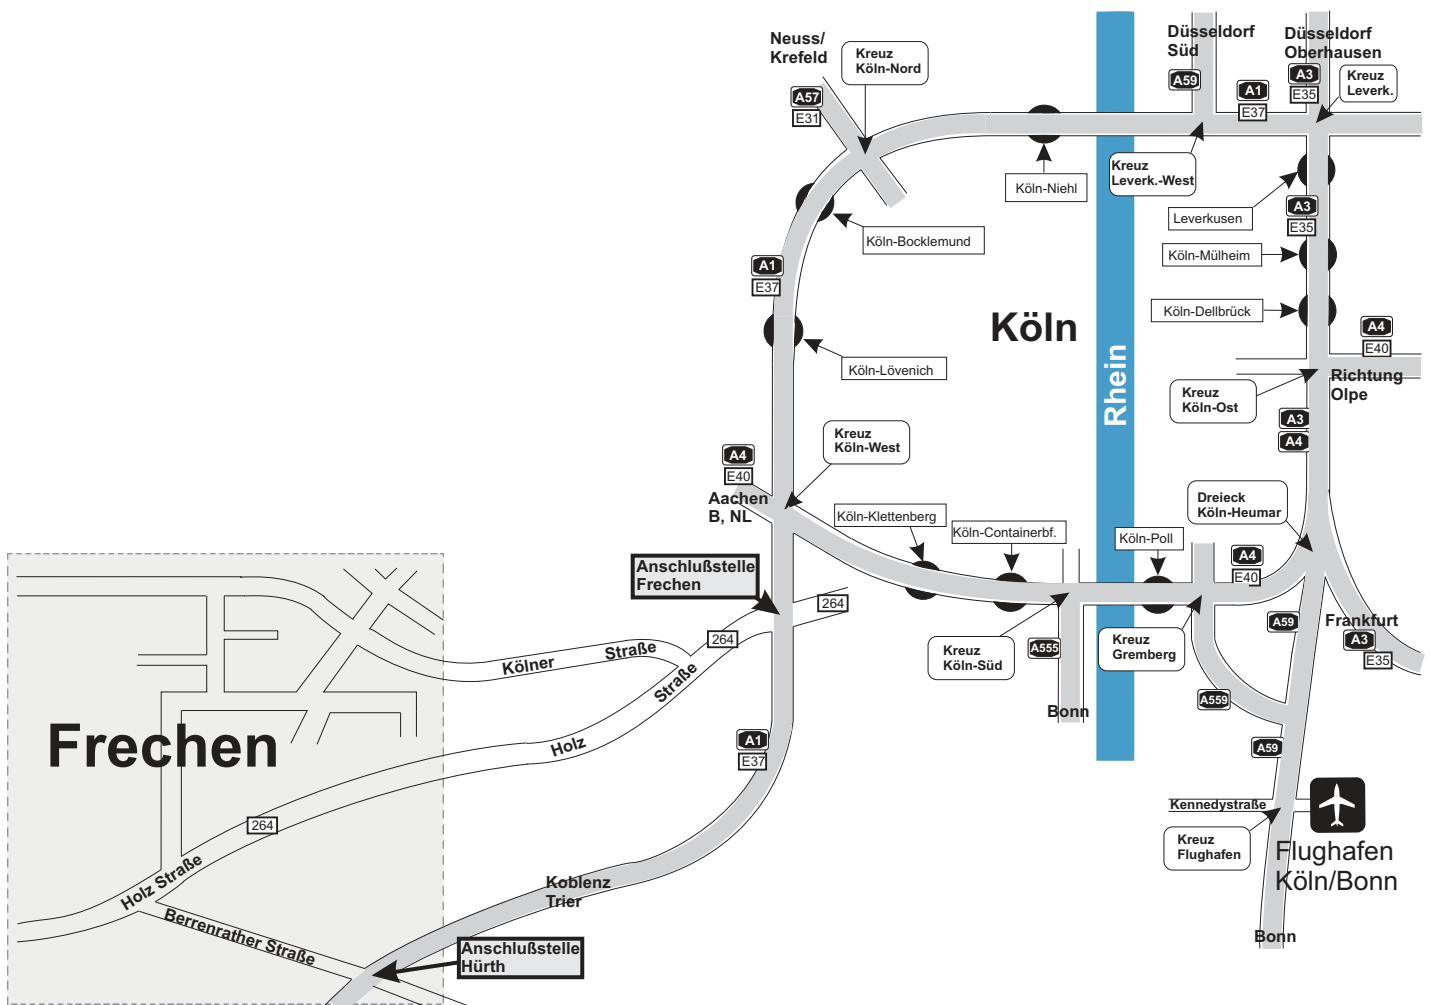

Telecomputer GmbH
Elisabethstraße 12
50226 Frechen
Telefon: 02234 99955-0
Telefax: 02234 99955-99
E-Mail: info@telecomputer.de
<http://www.telecomputer.de>

Parkplätze:
vor dem Büro begrenzt
vorhanden, kostenfrei

Online-Stadtpläne finden Sie unter:
<http://stadtplan.koeln.de/>
<http://www.google.de/maps>