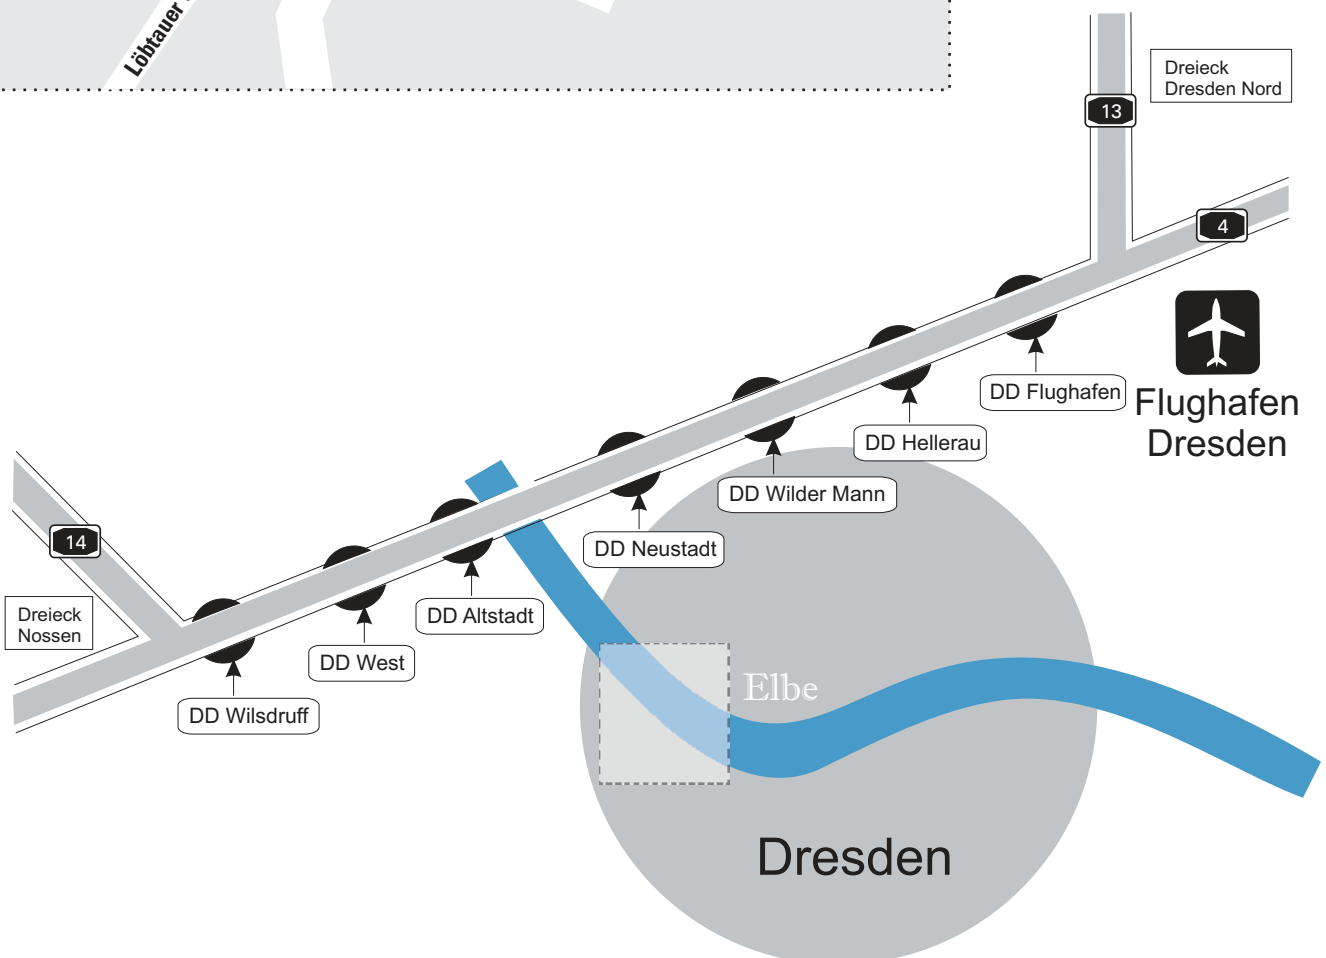

Bildausschnitt

Telecomputer GmbH
Niederlassung Sachsen
Behringstraße 16b
01067 Dresden
Telefon: 0351 792110-0
Telefax: 0351 792110-99
E-Mail: info@telecomputer.de
<http://www.telecomputer.de>

Parkplätze:
rings um das Büro begrenzt
vorhanden, kostenfrei

Online-Stadtpläne finden Sie
unter:
<http://www.dresden.de>
<http://www.google.de/maps>