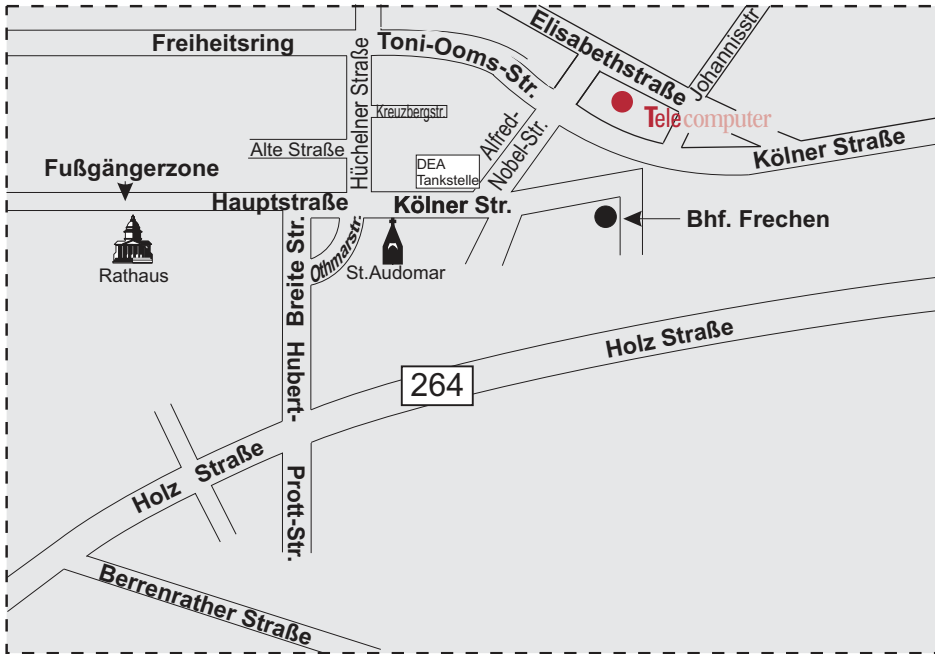

Bildausschnitt