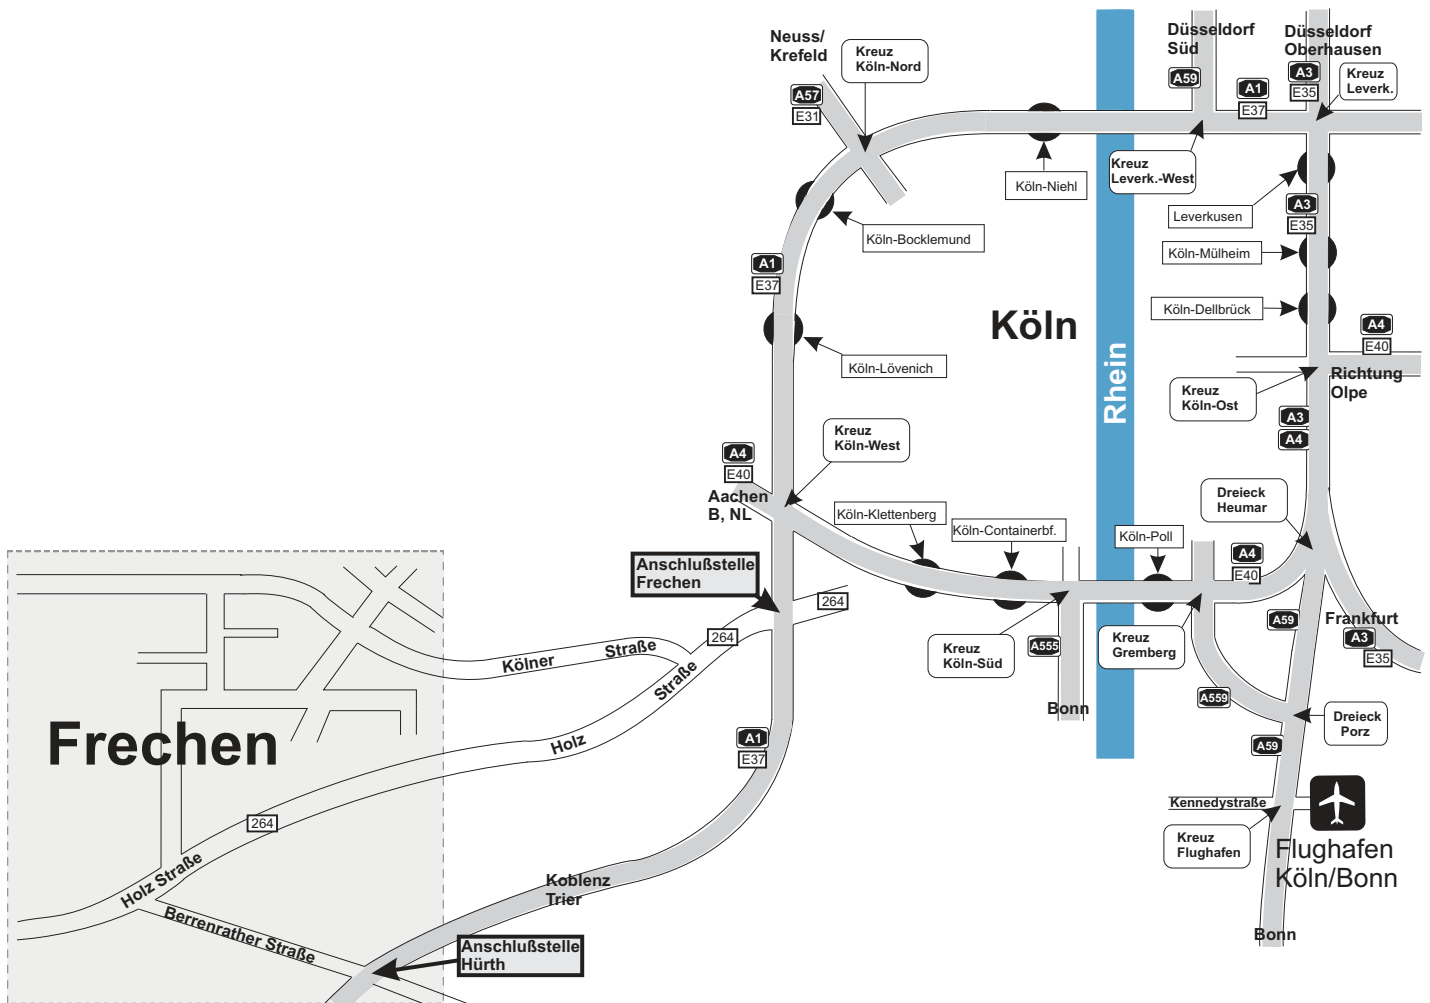

Telecomputer GmbH
Elisabethstraße 12
50226 Frechen
Telefon: 02234-99955-0
Telefax: 02234-99955-99
E-Mail: info@telecomputer.de
<http://www.telecomputer.de>

Parkplätze:
vor dem Büro begrenzt
vorhanden, kostenfrei

Online-Stadtpläne finden Sie unter:
<http://stadtplan.koeln.de/>
<http://www.google.de/maps>