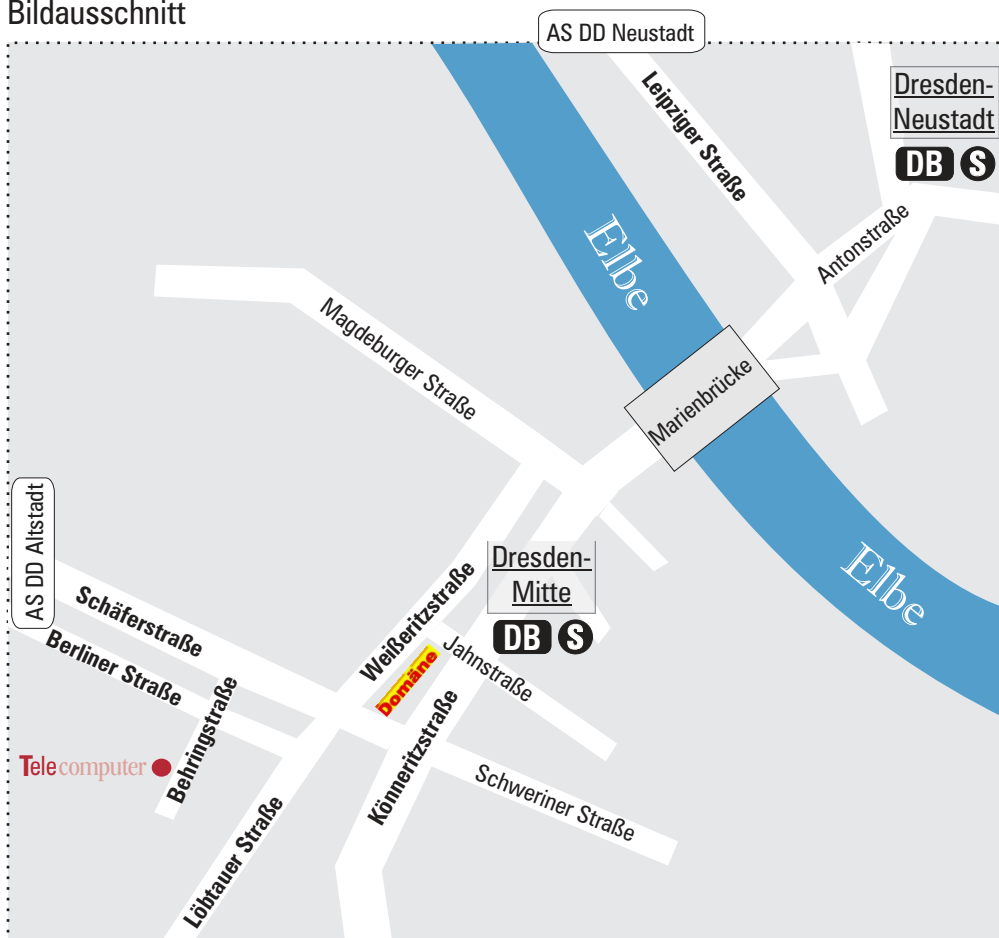

Bildausschnitt

Telecomputer GmbH
Niederlassung Sachsen
Behringstraße 16b
01067 Dresden
Telefon: 0351-792110-0
Telefax: 0351-792110-99
E-Mail: info@telecomputer.de
<http://www.telecomputer.de>

Parkplätze:
rings um das Büro begrenzt
vorhanden, kostenfrei

Online-Stadtpläne finden Sie unter:
<http://www.dresden.de>
<http://www.google.de/maps>