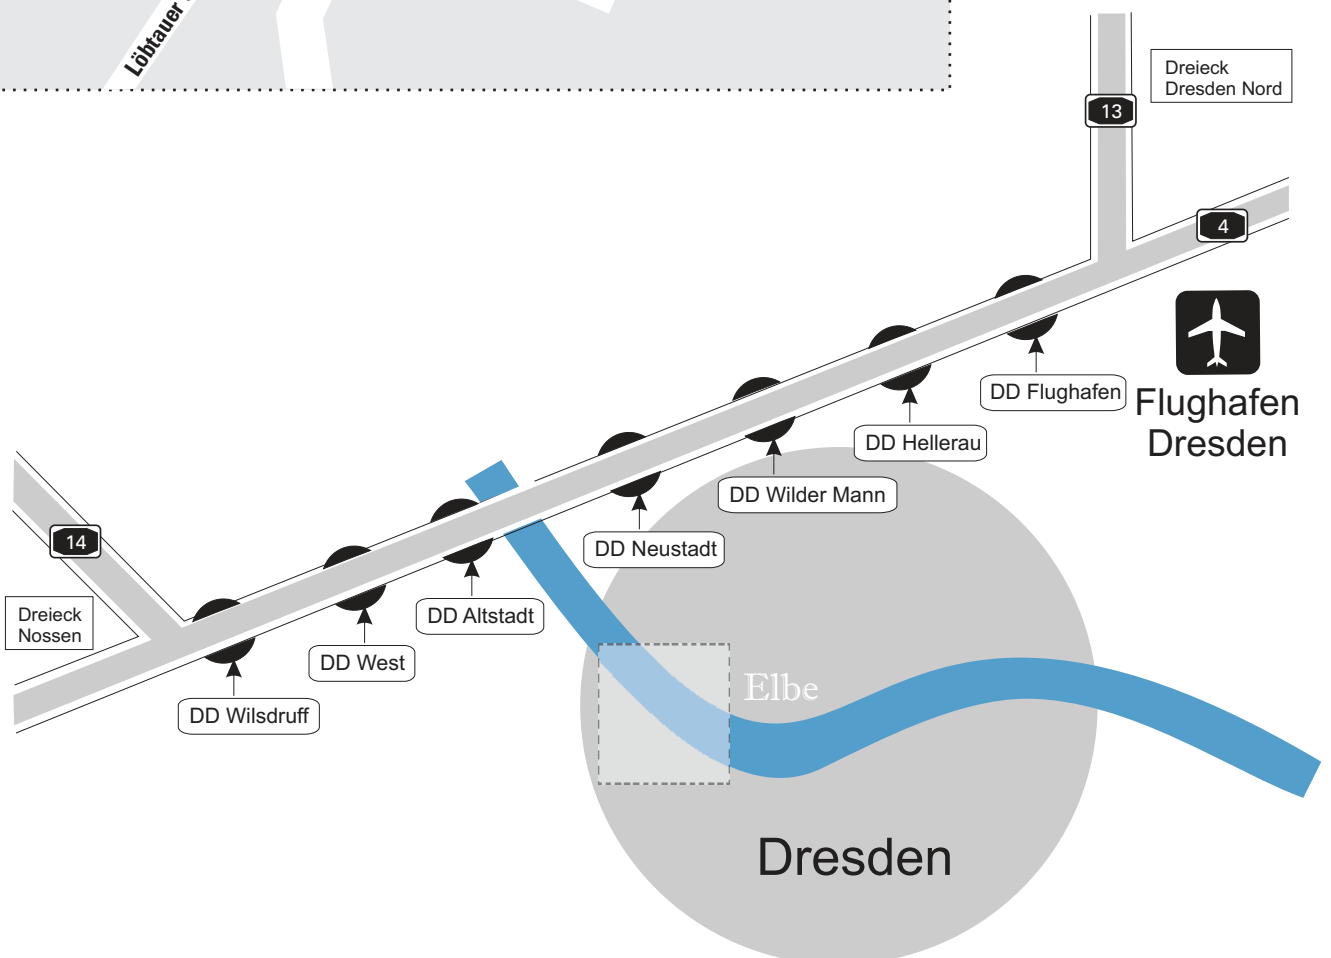

Bildausschnitt

Telecomputer GmbH
Niederlassung Sachsen
Behringstraße 16b
01067 Dresden
Telefon: 0351-792110-0
Telefax: 0351-792110-99
E-Mail: info@telecomputer.de
<http://www.telecomputer.de>

Parkplätze:
rings um das Büro begrenzt
vorhanden, kostenfrei

Online-Stadtpläne finden Sie unter:
<http://www.dresden.de>
<http://www.google.de/maps>